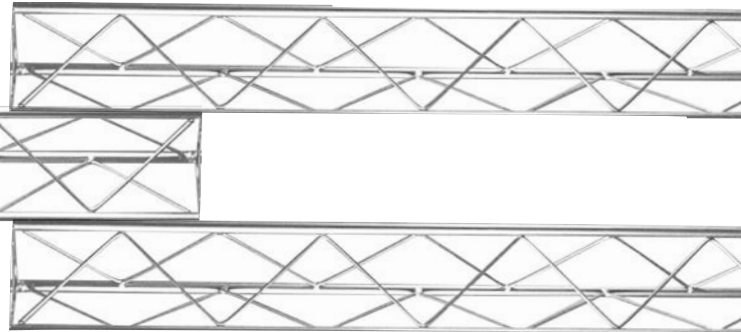

www.ELVIS PA.de
www.ELVIS PA.de
VERANSTALTUNGSTECHNIK

individuell. professionell.
persönlich.

ExpoColor

Technische Daten:

- Breiten: 2 m / 3 m / 4 m
- 2 m Länge: 40 m
- 3 m Länge: 50 m
- 4 m Länge: 50 m
- mit Folienabdeckung
- Material: 100% Polypropylen
- Rücken: Imprägniert

- Brandklasse: B1/Bfl-S1
- Zertifikat: ja
- Stärke: ca. 2 mm
- Gewicht: 300 g/qm +/-10%
- Farben: 43

Geeignet für:

- Messen
- Events
- RC-Car Strecken

Konstruktionsbeispiele

Octanorm

Technische Daten:

- ✓ Schneller, einfacher Aufbau
- ✓ Bewährtes Spannschloss-Verbindungsprinzip
- ✓ Geteilte Aluminiumstützen und somit gering Packmaße
- ✓ Ideal für kleine Standflächen
- ✓ Klassisches, elegantes und zeitloses Design für Eck- und Reihenstände

Reihenstände

- ✓ Umfassendes Zubehör wie Spots, Tablare,

Konstruktionsbeispiele

GLOBAL TRUSS F34P TRAVERSENSYSTEM

Ihre Anwendung findet die Global Truss F34P Traverse im professionellen Messe- und Ladenbau sowie in der Veranstaltungstechnik im Allgemeinen. Sie zeichnet sich zudem durch ein minimales Transportvolumen und die besondere Leichtbauweise aus.

4-Punktsystem

Konstruktionsbeispiele

Nepro Leuchte

Technische Daten

- ✓ Displayleuchte
- ✓ Material Alu Silber / Chrom
- ✓ für R7s Leuchtmittel 118mm, 150W
- ✓ mit Klemme 15-55 mm Wandstärke
- ✓ mit verstellbarem Rohr max. Ausladung ca. 52cm
- ✓ Lampenkopf ca. 17,5x11x6 cm
- ✓ Steckerfertig mit Zuleitung 1,5 m