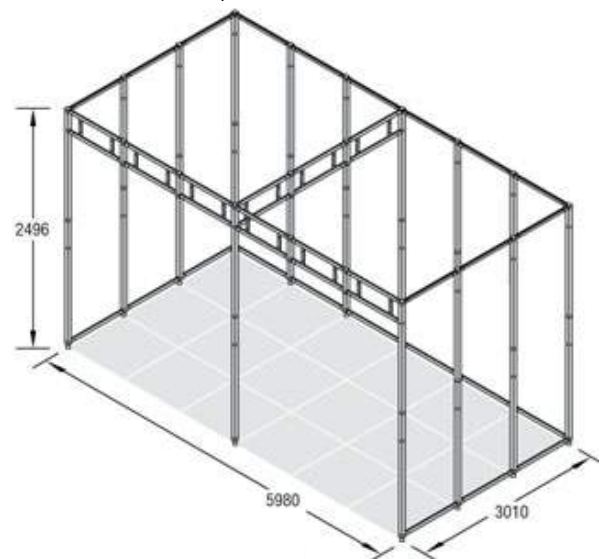

www.ELVIS PA.de
www.ELVIS PA.de
VERANSTALTUNGSTECHNIK

individuell. professionell.
persönlich.

ExpoColor

Technische Daten:

- Breiten: 2 m / 3 m / 4 m
- 2 m Länge: 40 m
- 3 m Länge: 50 m
- 4 m Länge: 50 m
- mit Folienabdeckung
- Material: 100% Polypropylen
- Rücken: Imprägniert

- Brandklasse: B1/Bfl-S1
- Zertifikat: ja
- Stärke: ca. 2 mm
- Gewicht: 300 g/qm +/-10%
- Farben: 43

Geeignet für:

- Messen
- Events
- RC-Car Strecken

Konstruktionsbeispiele

Octanorm

Technische Daten:

- ✓ Schneller, einfacher Aufbau
- ✓ Bewährtes Spannschloss-Verbindungsprinzip
- ✓ Geteilte Aluminiumstützen und somit gering Packmaße
- ✓ Ideal für kleine Standflächen
- ✓ Klassisches, elegantes und zeitloses Design für Eck- und Reihenstände

Reihenstände

- ✓ Umfassendes Zubehör wie Spots, Tablare,

Konstruktionsbeispiele

GLOBAL TRUSS F34P TRAVERSENSYSTEM

Ihre Anwendung findet die Global Truss F34P Traverse im professionellen Messe- und Ladenbau sowie in der Veranstaltungstechnik im Allgemeinen. Sie zeichnet sich zudem durch ein minimales Transportvolumen und die besondere Leichtbauweise aus.

4-Punktsystem

Konstruktionsbeispiele

Nepro Leuchte

Technische Daten

- ✓ Displayleuchte
- ✓ Material Alu Silber / Chrom
- ✓ für R7s Leuchtmittel 118mm, 150W
- ✓ mit Klemme 15-55 mm Wandstärke
- ✓ mit verstellbarem Rohr max. Ausladung ca. 52cm
- ✓ Lampenkopf ca. 17,5x11x6 cm
- ✓ Steckerfertig mit Zuleitung 1,5 m