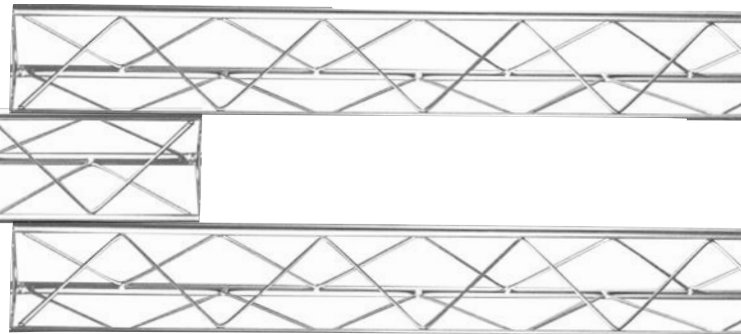

- Brandklasse: B1/Bfl-S1
- Zertifikat: ja
- Stärke: ca. 2 mm
- Gewicht: 300 g/qm +/-10%
- Farben: 43

Geeignet für:

- Messen
- Events
- RC-Car Strecken

Konstruktionsbeispiele

Octanorm

Technische Daten:

- ✓ Schneller, einfacher Aufbau
- ✓ Bewährtes Spannschloss-Verbindungsprinzip
- ✓ Geteilte Aluminiumstützen und somit gering Packmaße
- ✓ Ideal für kleine Standflächen
- ✓ Klassisches, elegantes und zeitloses Design für Eck- und Reihenstände

4-Punktsystem

Konstruktionsbeispiele

Nepro Leuchte

Technische Daten

- ✓ Displayleuchte
- ✓ Material Alu Silber / Chrom
- ✓ für R7s Leuchtmittel 118mm, 150W
- ✓ mit Klemme 15-55 mm Wandstärke
- ✓ mit verstellbarem Rohr max. Ausladung ca. 52cm
- ✓ Lampenkopf ca. 17,5x11x6 cm
- ✓ Steckerfertig mit Zuleitung 1,5 m